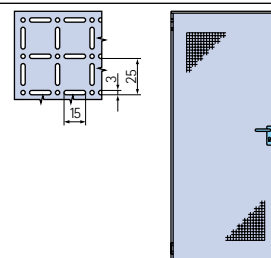

Reversibili un battente

- Porta tamburata a 1 anta, in lamiera zincata con interposta struttura rigida in fibra alveolare
- Telaio angolare reversibile assemblato in profilato di lamiera d'acciaio zincata, con battuta inferiore asportabile, zanche da murare e predisposizione per il tassellamento
- Serratura standard con cilindro
- Maniglia in plastica antinfortunistica colore nero con anima in acciaio e placche con foro cilindro
- 2 cerniere portanti e 3 rostri di tenuta nella battuta dell'anta sul lato cerniere
- Verniciatura con polveri epossipoliestere termoindurite, con finitura antigraffio goffrata, colore standard grigio RAL 7035

Oblò

diametro 300 mm (L anta minimo 700 mm)

diametro 400 mm (L anta minimo 800 mm)

rettangolare L 300 x H 500 mm (L anta minimo 700 mm)

rettangolare L 400 x H 700 mm (L anta minimo 800 mm)

Decor

legni, marmi e graniti

A richiesta, possibilità di ricevere le porte con maniglioni già montati.

Chiudiporta

Chiudiporta aereo a cremagliera con regolazione laterale della velocità di chiusura e dell'urto di chiusura. Colore argento.

Fori d'aerazione

Realizzati con punzonatura delle lamiere, permettono un passaggio d'aria di circa 200 cmq.

Sezioni

Predisporre il foro muro con una tolleranza da un minimo di 5 mm a un massimo di 15 mm.