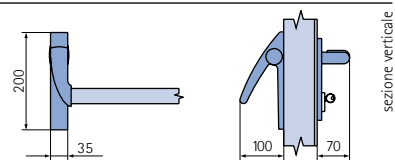

Maniglione antipanico Twist

Con serratura interna all'anta, due scatole di comando in materiale plastico colore nero e anime in acciaio, barra di alluminio anodizzato naturale, smontato.

A richiesta, possibilità di ricevere le porte con maniglioni già montati.