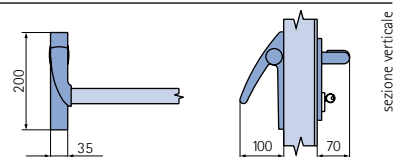

Maniglione antipanico Twist

Con serratura interna all'anta, due scatole di comando in materiale plastico colore nero e anime in acciaio, barra di alluminio anodizzato naturale, smontato.

A richiesta, possibilità di ricevere le porte con maniglioni già montati.