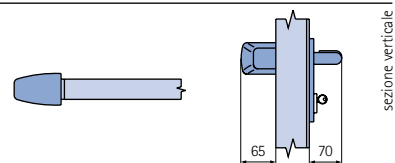

Maniglione antipanico Slash

Con serratura interna all'anta, due scatole di comando in materiale plastico colore nero e anime in acciaio, barra di alluminio anodizzato naturale, smontato.

A richiesta, possibilità di ricevere le porte con maniglioni già montati.