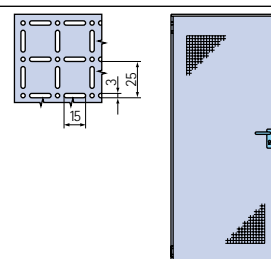

Fori d'aerazione

Realizzati con punzonatura delle lamiere, permettono un passaggio d'aria di circa 200 cmq.