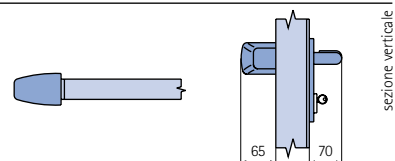

Maniglione antipanico Slash

Con serratura interna all'anta, due scatole di comando in materiale plastico colore nero e anime in acciaio, barra di alluminio anodizzato naturale, smontato.

A richiesta, possibilità di ricevere le porte con maniglioni già montati.