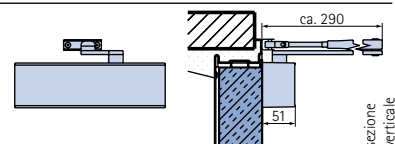

Chiudiporta

Chiudiporta aereo a cremagliera con regolazione laterale della velocità di chiusura e dell'urto di chiusura. Colore argento.